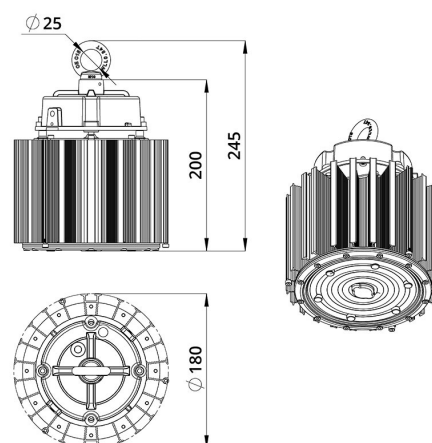

Светильники «Профи Компакт» имеют высокую световую эффективность (до 169 лм/Вт) и самую выгодную в линейке цену за люмен.

Светодиодный модуль содержит значительное количество диодов, равномерно распределенных по большой площади. За счет этого снижается габаритная яркость и обеспечивается комфортное неслепящее освещение. Экструдированный корпус изготовлен из анодированного алюминия.

Светильник комплектуется линзами с углами рассеивания 60°, 90° и 120°. На «Профи Компакт» можно установить отражатель, который создаст защитный угол и дополнительно снизит слепящий эффект на линзах 120°.

2. КСС и Габаритный чертеж

Кривая силы света

Габаритный чертеж

3. Основные технические данные и характеристики

Характеристики	Значение
Мощность, [Вт ±10%]:	150
Световой поток светильника, [лм ±5%]:	20 240
Номинальная коррелированная цветовая температура по ГОСТ Р 54350-2015, [К]:	3 000
Тип кривой силы света:	полуширокая
Двойной угол половинной яркости, [°]:	120
Индекс цветопередачи (CRI), не менее:	70
Коэффициент пульсации (Кп), не более, [%]:	1
Род тока:	АС
Напряжение питания, [В]:	90-305
Частота напряжения электропитания, [Гц ±10%]:	50
Коэффициент мощности (Pф), не менее:	0,96
Класс защиты от поражения электрическим током (по ГОСТ Р МЭК 60598-1-2017):	I
Рекомендуемая высота установки, [м]:	5-30
Степень защиты от пыли и влаги (по ГОСТ Р МЭК 60598-1-2017):	IP65
Климатическое исполнение (по ГОСТ 15150-69)	УХЛ2
Температура эксплуатации, [°С]:	от -50 до +50
Срок службы светильника, не менее, [лет]:	12
Гарантийный срок, [мес.]:	36
Срок службы светодиодов, не менее, [ч]:	100 000
Материал оптического элемента:	УФ-стабилизированный поликарбонат
Материал корпуса:	профиль из алюминиевого сплава
Материал рассеивателя:	
Цвет покраски	-
Габаритные размеры, [мм]:	□180x245
Габаритные размеры с отражателем, [мм]:	Ø342×332
Тип крепления:	подвесной
Масса, [кг]:	2,4