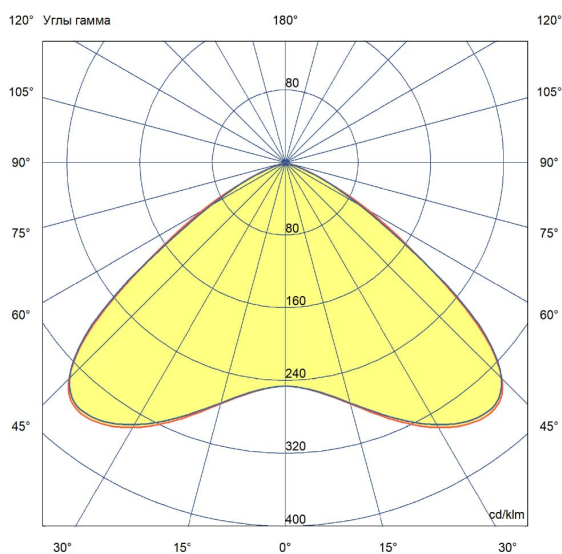

Технические данные

Светодиодный светильник ПромЛед Профи
Компакт 150 ЭКО 3000К 120°

1. Описание серии

Серия подвесных светодиодных светильников для освещения промышленных цехов и складов, торговых и спортивных площадок, развлекательных центров и других крупных объектов.

2. КСС и Габаритный чертеж

Кривая силы света

Габаритный чертеж

3. Основные технические данные и характеристики

Характеристики	Значение
Мощность, [Вт ±10%]:	150
Световой поток светильника, [лм ±5%]:	20 240
Номинальная коррелированная цветовая температура по ГОСТ Р 54350-2015, [К]:	3 000
Тип кривой силы света:	полуширокая
Двойной угол половинной яркости, [°]:	120
Индекс цветопередачи (CRI), не менее:	70
Коэффициент пульсации (Кп), не более, [%]:	1
Род тока:	АС
Напряжение питания, [В]:	90-305
Частота напряжения электропитания, [Гц ±10%]:	50
Коэффициент мощности (Pф), не менее:	0,96
Класс защиты от поражения электрическим током (по ГОСТ Р МЭК 60598-1-2017):	I
Рекомендуемая высота установки, [м]:	5-30
Степень защиты от пыли и влаги (по ГОСТ Р МЭК 60598-1-2017):	IP65
Климатическое исполнение (по ГОСТ 15150-69)	УХЛ2
Температура эксплуатации, [°С]:	от -50 до +50
Срок службы светильника, не менее, [лет]:	12
Гарантийный срок, [мес.]:	36
Срок службы светодиодов, не менее, [ч]:	100 000
Материал оптического элемента:	УФ-стабилизированный поликарбонат
Материал корпуса:	профиль из алюминиевого сплава
Материал рассеивателя:	
Цвет покраски	-
Габаритные размеры, [мм]:	□180x245
Габаритные размеры с отражателем, [мм]:	Ø342×332
Тип крепления:	подвесной
Масса, [кг]:	2,4