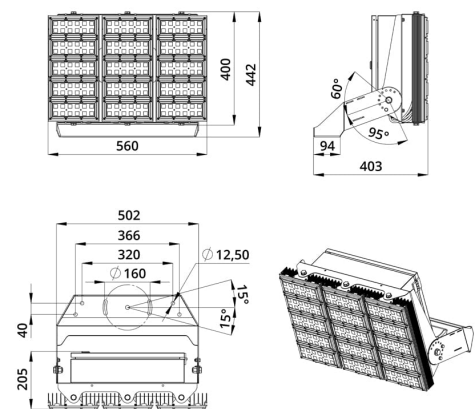

Универсальные «Плазмы S Voх» со световой эффективностью 155 лм/Вт и прямоугольными линзами с широким набором оптик от 12 до 135x55 градусов.

В исполнении Voх источники питания размещены в монтажном шкафу, который устанавливается непосредственно на светильник (опционально шкаф может быть вынесен на расстояние от световой части).

В комплекте идет поворотный кронштейн, который позволяет регулировать положение светильника в двух плоскостях под нужным углом.

2. КСС и Габаритный чертеж

Кривая силы света

Габаритный чертеж

3. Основные технические данные и характеристики

Характеристики	Значение
Мощность, [Вт ±10%]:	600
Световой поток светильника, [лм ±5%]:	81 000
Номинальная коррелированная цветовая температура по ГОСТ Р 54350-2015, [К]:	5 000
Тип кривой силы света:	концентрированная
Угол излучения, [°]:	12
Индекс цветопередачи (CRI), не менее:	70
Род тока:	AC
Напряжение питания, [В]:	176-264
Частота напряжения электропитания, [Гц ±10%]:	50
Коэффициент мощности (Pf), не менее:	0,98
Класс защиты от поражения электрическим током (по ГОСТ IEC 60598-1-2017):	I
Рекомендуемая высота установки, [м]:	5-50
Степень защиты от пыли и влаги (по ГОСТ Р МЭК 60598-1-2017):	IP67
Климатическое исполнение (по ГОСТ 15150-69)	УХЛ1
Температура эксплуатации, [°С]:	от -60 до +50
Срок службы светильника, не менее, [лет]:	12
Гарантийный срок, [мес.]:	60
Срок службы светодиодов, не менее, [ч]:	100 000
Материал оптического элемента:	УФ-стабилизированный поликарбонат
Материал корпуса:	профиль из алюминиевого сплава
Цвет покраски	-
Габаритные размеры, [мм]:	560×442×403
Тип крепления:	поворотный кронштейн
Масса, [кг]:	27