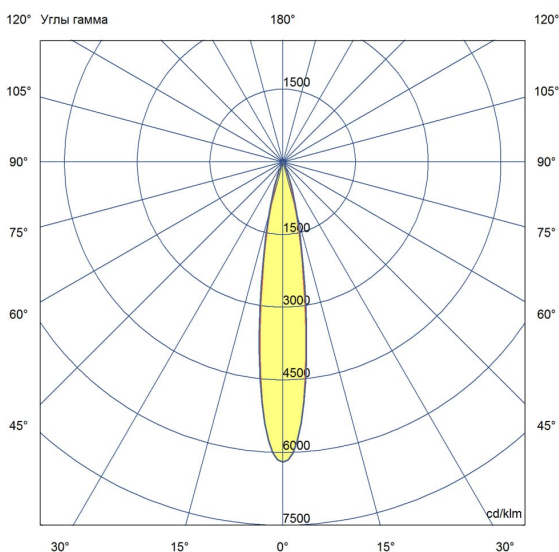

2. КСС и Габаритный чертеж

Кривая силы света

Габаритный чертеж