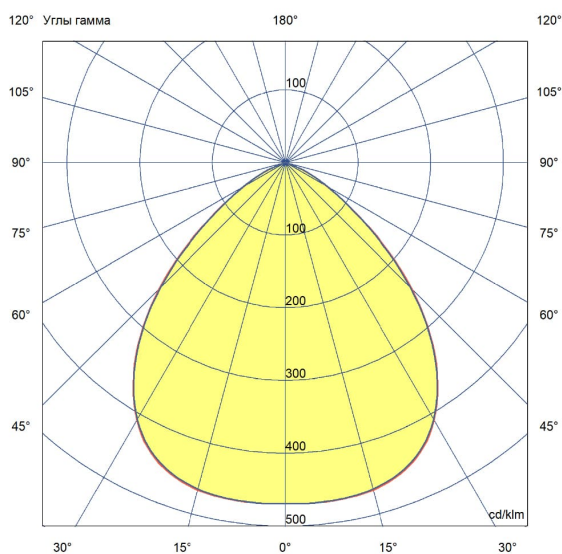

Технические данные

Светодиодный светильник ПромЛед Профи
Компакт 150 4000К 90°

1. Описание серии

Серия подвесных светодиодных светильников для освещения промышленных цехов и складов, торговых и спортивных площадок, развлекательных центров и других крупных объектов.

2. КСС и Габаритный чертеж

Кривая силы света

Габаритный чертеж

3. Основные технические данные и характеристики

Характеристики	Значение
Мощность, [Вт ±10%]:	150
Световой поток светильника, [лм ±5%]:	23 700
Номинальная коррелированная цветовая температура по ГОСТ Р 54350-2015, [К]:	4 000
Тип кривой силы света:	косинусная
Двойной угол половинной яркости, [°]:	90
Индекс цветопередачи (CRI), не менее:	70
Коэффициент пульсации (Кп), не более, [%]:	1
Род тока:	АС
Напряжение питания, [В]:	90-305
Частота напряжения электропитания, [Гц ±10%]:	50
Коэффициент мощности (P _f), не менее:	0,96
Класс защиты от поражения электрическим током (по ГОСТ Р МЭК 60598-1-2017):	I
Рекомендуемая высота установки, [м]:	5-30
Степень защиты от пыли и влаги (по ГОСТ Р МЭК 60598-1-2017):	IP65
Климатическое исполнение (по ГОСТ 15150-69)	УХЛ2
Температура эксплуатации, [°С]:	от -50 до +50
Срок службы светильника, не менее, [лет]:	12
Гарантийный срок, [мес.]:	60
Срок службы светодиодов, не менее, [ч]:	100 000
Материал оптического элемента:	УФ-стабилизированный поликарбонат
Материал корпуса:	профиль из алюминиевого сплава
Материал рассеивателя:	
Цвет покраски	-
Габаритные размеры, [мм]:	□180x265
Габаритные размеры с отражателем, [мм]:	Ø342×352
Тип крепления:	подвесной
Масса, [кг]:	2,6