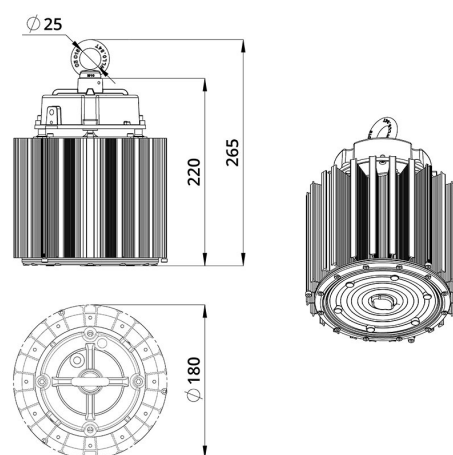

Технические данные

Светодиодный светильник ПромЛед Профи
Компакт 150 4000К 90°

1. Описание серии

Серия подвесных светодиодных светильников для освещения промышленных цехов и складов, торговых и спортивных площадок, развлекательных центров и других крупных объектов.

Светильник комплектуется линзами с углами рассеивания 60°, 90° и 120°. На «Профи Компакт» можно установить отражатель, который создаст защитный угол и дополнительно снизит слепящий эффект на линзах 120°.

2. КСС и Габаритный чертеж

Кривая силы света

Габаритный чертеж

3. Основные технические данные и характеристики

Характеристики	Значение
Мощность, [Вт ±10%]:	150
Световой поток светильника, [лм ±5%]:	23 700
Номинальная коррелированная цветовая температура по ГОСТ Р 54350-2015, [К]:	4 000
Тип кривой силы света:	косинусная
Двойной угол половинной яркости, [°]:	90
Индекс цветопередачи (CRI), не менее:	70
Коэффициент пульсации (Кп), не более, [%]:	1
Род тока:	АС
Напряжение питания, [В]:	90-305
Частота напряжения электропитания, [Гц ±10%]:	50
Коэффициент мощности (P _f), не менее:	0,96
Класс защиты от поражения электрическим током (по ГОСТ Р МЭК 60598-1-2017):	I
Рекомендуемая высота установки, [м]:	5-30
Степень защиты от пыли и влаги (по ГОСТ Р МЭК 60598-1-2017):	IP65
Климатическое исполнение (по ГОСТ 15150-69)	УХЛ2
Температура эксплуатации, [°С]:	от -50 до +50
Срок службы светильника, не менее, [лет]:	12
Гарантийный срок, [мес.]:	60
Срок службы светодиодов, не менее, [ч]:	100 000
Материал оптического элемента:	УФ-стабилизированный поликарбонат
Материал корпуса:	профиль из алюминиевого сплава
Материал рассеивателя:	
Цвет покраски	-
Габаритные размеры, [мм]:	□180x265
Габаритные размеры с отражателем, [мм]:	Ø342×352
Тип крепления:	подвесной
Масса, [кг]:	2,6