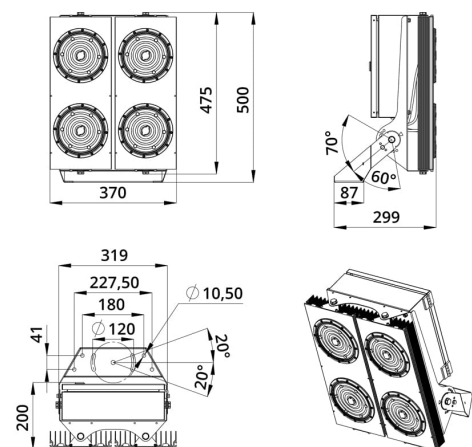

«Плазма D Voх» - светильник со световой эффективностью 160 лм/Вт и круглыми линзами с оптиками 60, 90 и 120 градусов.

В исполнении Voх источники питания размещены в монтажном шкафу, который устанавливается непосредственно на светильник (опционально шкаф может быть вынесен на расстояние от световой части).

В комплекте идет поворотный кронштейн, который позволяет регулировать положение светильника в двух плоскостях под нужным углом.

2. КСС и Габаритный чертеж

Кривая силы света

Габаритный чертеж

3. Основные технические данные и характеристики

Характеристики	Значение
Мощность, [Вт ±10%]:	500
Световой поток светильника, [лм ±5%]:	80 000
Номинальная коррелированная цветовая температура по ГОСТ 34819-2021, [К]:	5 000
Тип кривой силы света:	косинусная
Угол излучения, [°]:	90
Индекс цветопередачи (CRI), не менее:	70
Род тока:	AC
Напряжение питания, [В]:	176-264
Частота напряжения электропитания, [Гц ±10%]:	50
Коэффициент мощности (Pf), не менее:	0,98
Класс защиты от поражения электрическим током (по ГОСТ IEC 60598-1-2017):	I
Рекомендуемая высота установки, [м]:	6-30
Степень защиты от пыли и влаги (по ГОСТ Р МЭК 60598-1-2017):	IP67
Климатическое исполнение (по ГОСТ 15150-69)	УХЛ1
Температура эксплуатации, [°С]:	от -60 до +50
Срок службы светильника, не менее, [лет]:	12
Гарантийный срок, [мес.]:	60
Срок службы светодиодов, не менее, [ч]:	100 000
Материал оптического элемента:	УФ-стабилизированный поликарбонат
Материал корпуса:	профиль из алюминиевого сплава
Цвет покраски	-
Габаритные размеры, [мм]:	500×370×299
Тип крепления:	поворотный кронштейн
Масса, [кг]:	14,6