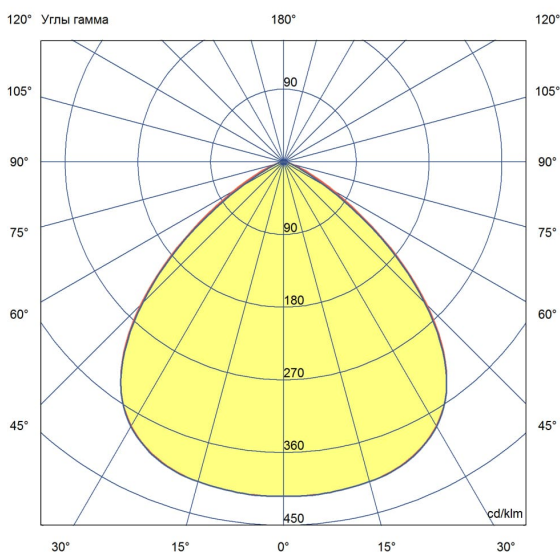

2. КСС и Габаритный чертеж

Кривая силы света

Габаритный чертеж